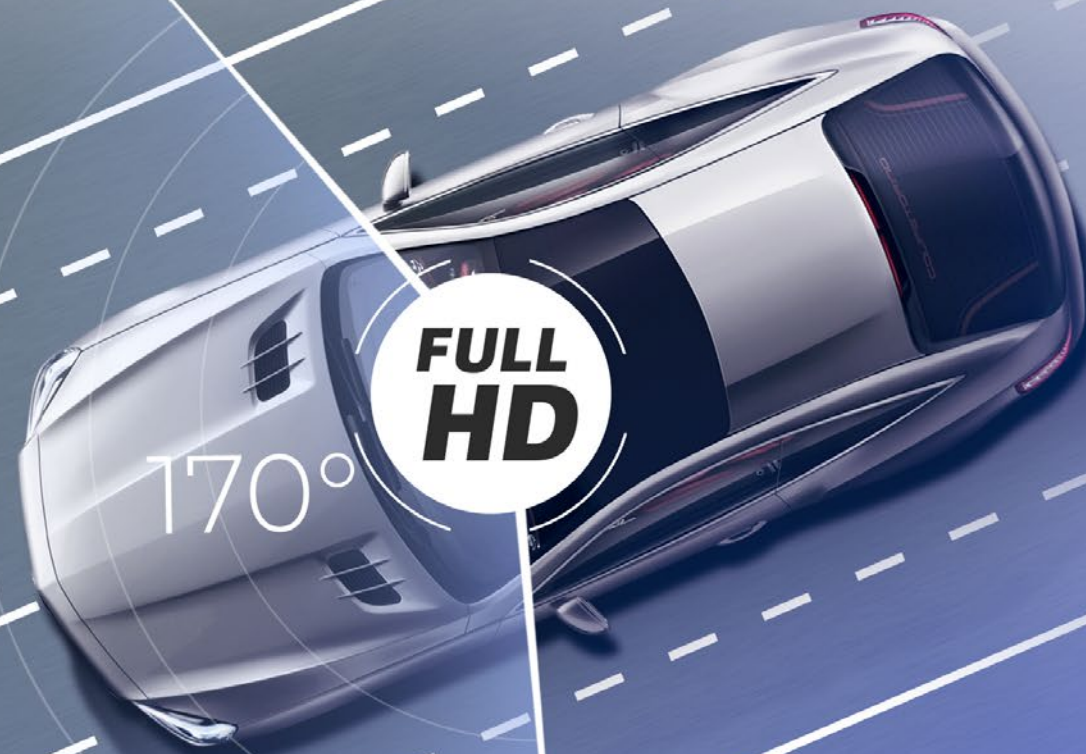

# ВЫСОКОЕ КАЧЕСТВО СЪЕМКИ

Мощный процессор GeneralPlus GP5168 обеспечивает детализированную фронтальную съемку в Full HD разрешении. Обработка видео ведется с применением кодека H.264, что позволяет хранить значительно больше видеофайлов на SD карте. Благодаря углу обзора 170 градусов в кадр попадает шесть полос дорожного полотна и обочина.