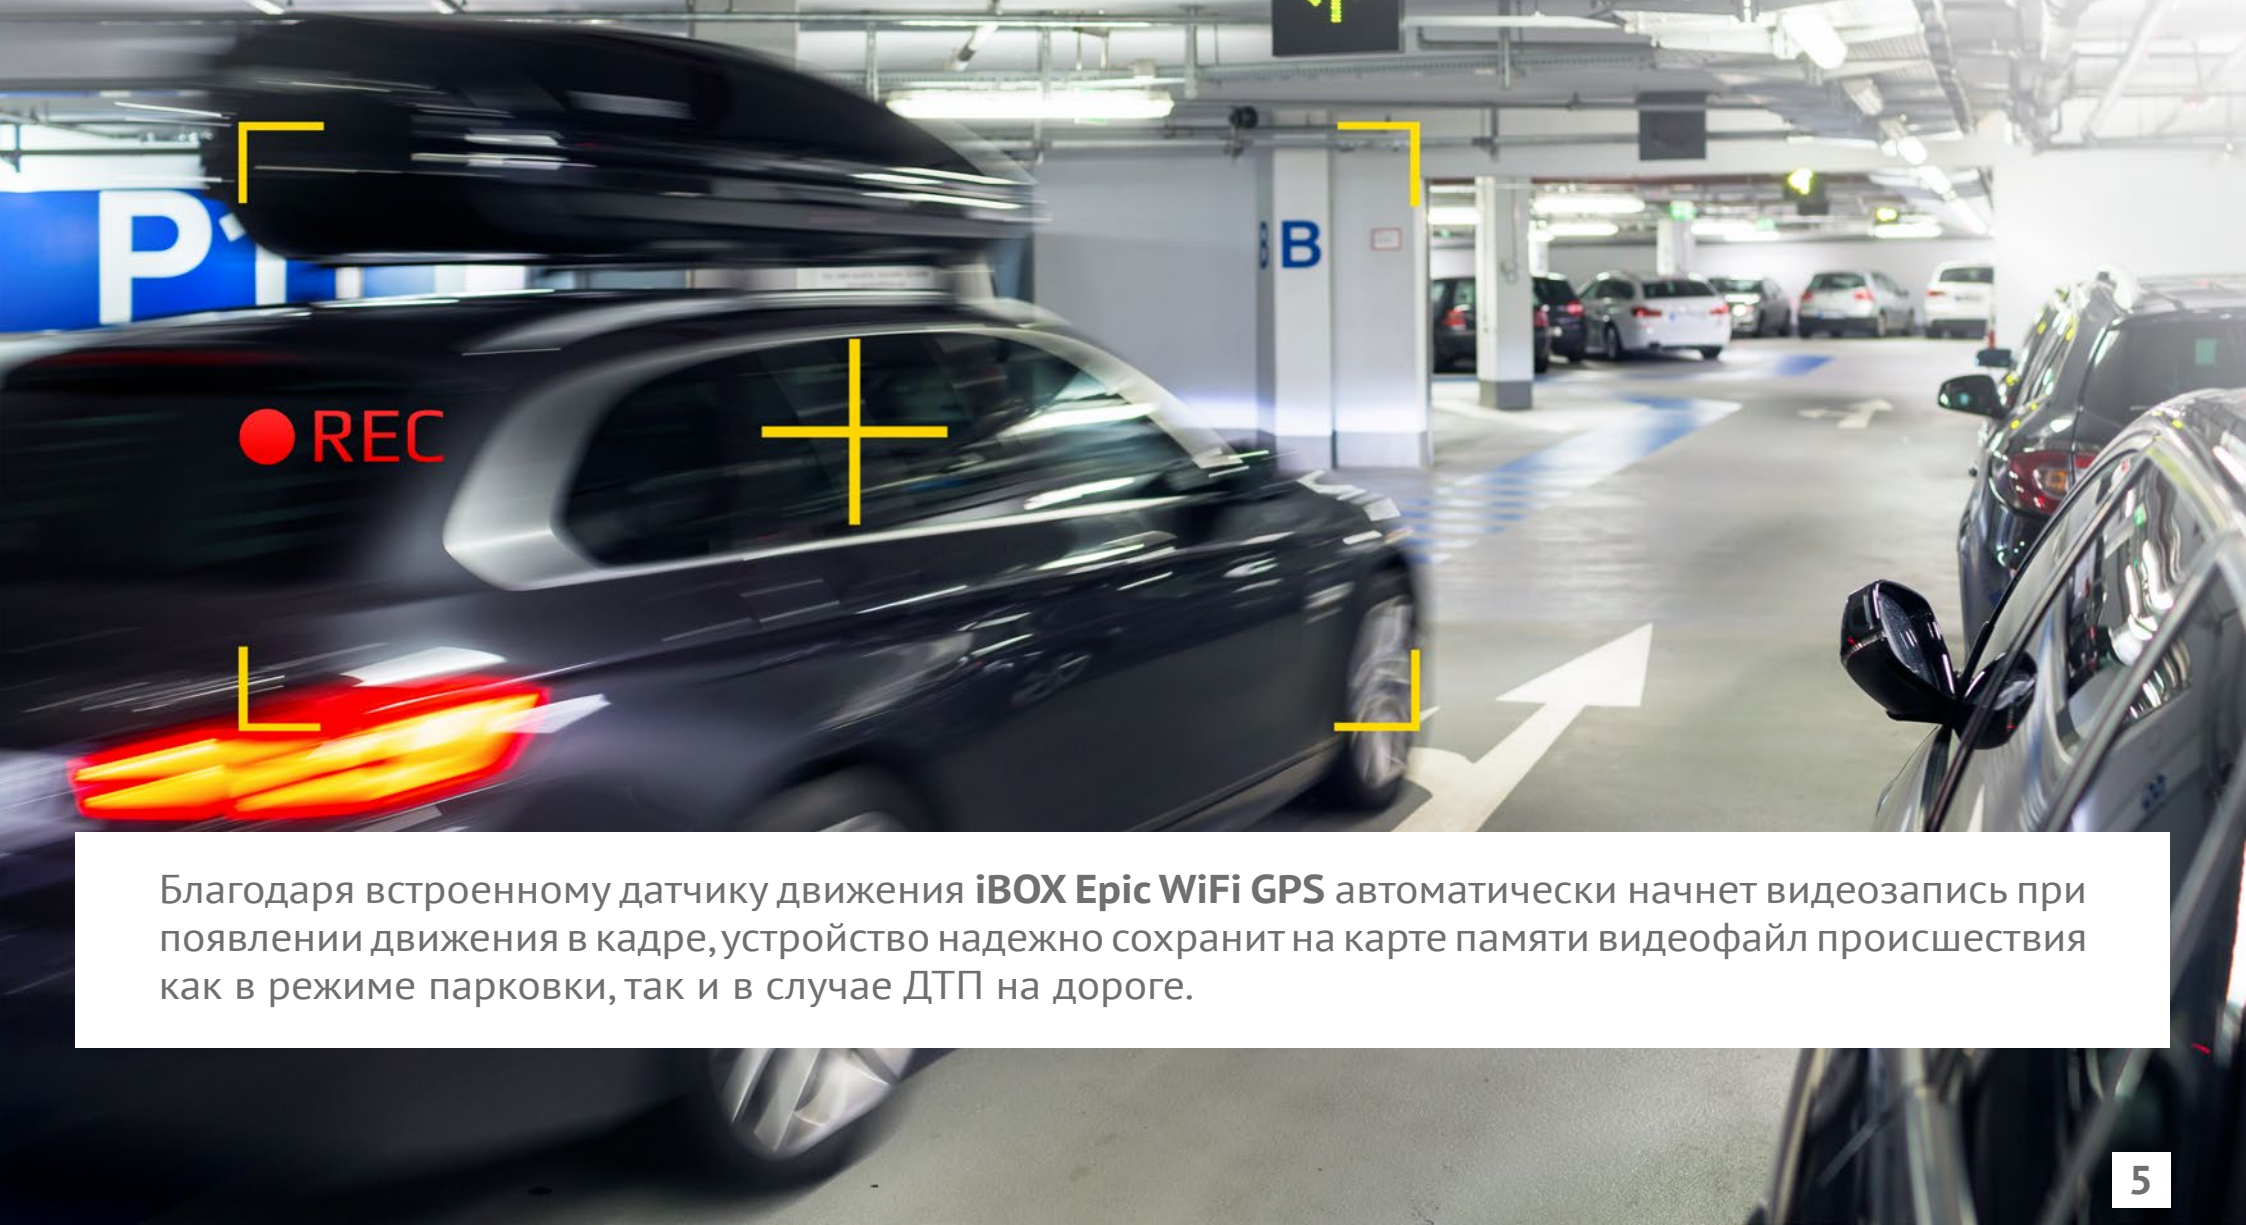

# ФУНКЦИЯ WDR

WDR

Функция расширенного динамического диапазона WDR обеспечивает сбалансированное изображение в самых сложных условиях съемки: при ярком контрастном или динамически меняющемся освещении. Качество видеозаписи **iBOX Epic WiFi GPS** всегда остается на высоте!

# УПРАВЛЕНИЕ СО СМАРТФОНА

Видеореги́стратор оснащён WiFi модулем, он позволяет дистанционно настраивать устройство, сохранять и просматривать видео на телефоне. В случае внештатной ситуации пользователь сможет сохранить необходимые видео в память смартфона или выложить его в интернет, а карту памяти приложить к протоколу ГИБДД.

# ДАТЧИК ДВИЖЕНИЯ

Благодаря встроенному датчику движения **iBOX Epic WiFi GPS** автоматически начнет видеозапись при появлении движения в кадре, устройство надежно сохранит на карте памяти видеофайл происшествия как в режиме парковки, так и в случае ДТП на дороге.